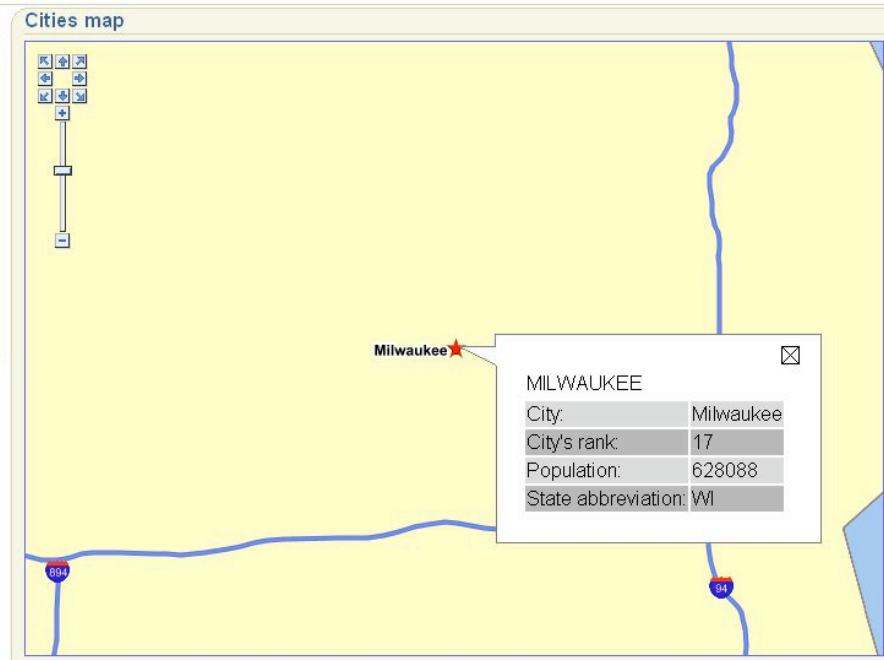

Oracle Spatial SIG

Oracle Maps and ADF Faces

af:table component

Oracle Maps and ADF table

City	Population	State abbreviation
San Jose	782248	CA
Indianapolis	741952	IN
Baltimore	736014	MD
San Francisco	723959	CA
Jacksonville	672971	FL
Columbus	632910	OH
Milwaukee	628088	WI
Memphis	610337	TN
Washington	606900	DC
Boston	574283	MA